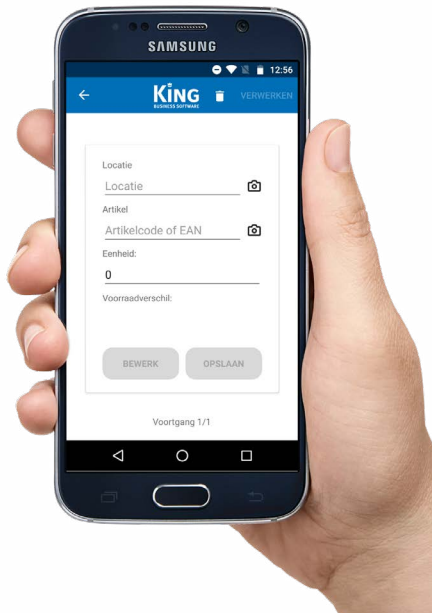

De voordelen van de King WMS Inventariseren-app

- Voorraden snel en efficiënt up-to-date.
- Automatisch inventariseren zonder papieren tellijsten.
- Eenvoudig artikelen scannen met de handscanner.
- Tijdsbesparing, gemakkelijk en minder fouten.
- Directe koppeling met je King administratie.
- Door iedereen eenvoudig te gebruiken.

Download de King WMS Inventariseren-app

King WMS Inventariseren