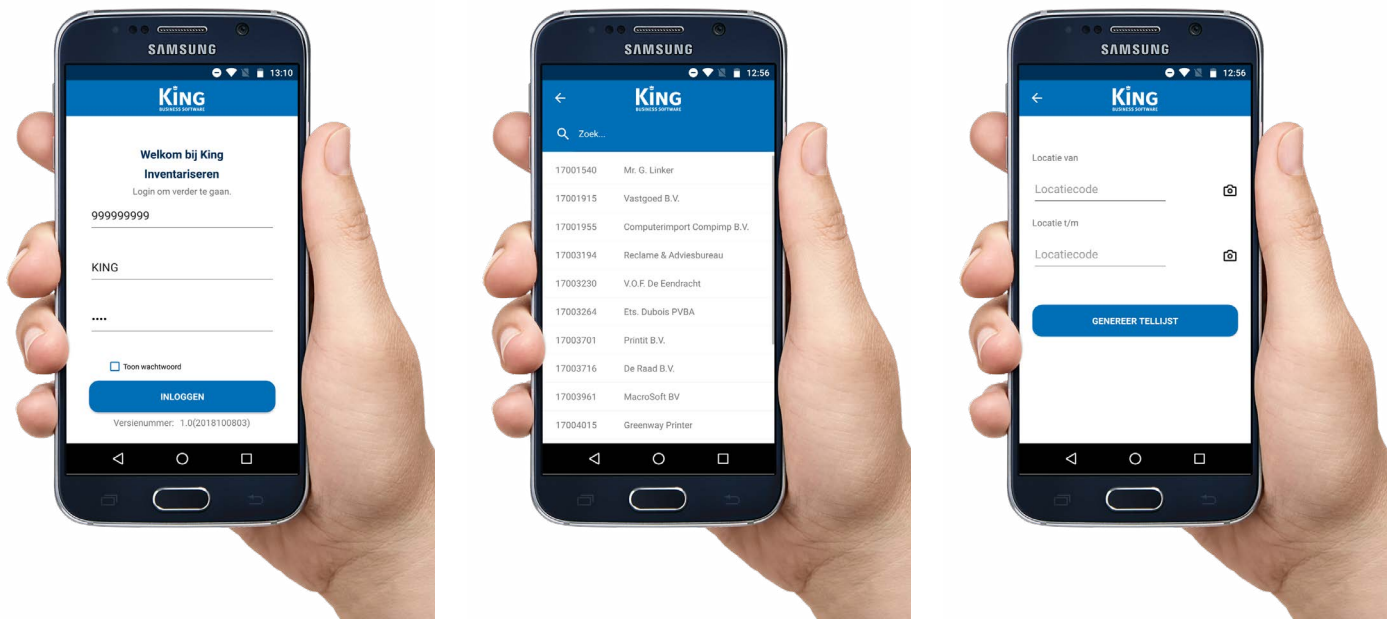

## Inventariseer voorraad snel en nauwkeurig met King WMS Inventariseren!

Hoe goed je je magazijn ook op orde hebt, het inventariseren van de voorraad is een vast onderdeel van het proces. Door dagelijkse ontvangsten, bestellingen en verplaatsingen kunnen er verschillen ontstaan. Met WMS Inventariseren inventariseer je de voorraad snel en efficiënt. Je voorraad is up-to-date in een handomdraai.

## Belangrijkste functionaliteiten WMS Inventariseren

- Steekproefsgewijs tellen met vrije telling.
- Tellen per crediteur.
- Tellen op locatievolgorde.
- Vaste periodieke controle m.b.v. "cycle count".
- Vastleggen van de locatie en het aantal artikelen op die locatie.
- Verplaatsen van artikelen van de ene locatie naar de andere.

## Eenvoudig en snel inventariseren

Met WMS Inventariseren inventariseer je eenvoudig en snel je voorraad, zonder papieren tellijsten. De app bevat ingebouwde controles, zodat fouten tijdens de inventarisatie worden voorkomen. Zo zie je eenvoudig of je het juiste artikel op de juiste locatie inventariseert. Bij aanvang van de inventarisatie kies je jouw wijze van inventariseren: per leverancier, steekproefsgewijs, per locatie en artikelcode of per specifieke voorraad. Je hebt altijd een passende manier bij de hand voor inventarisatie. Met King WMS Inventariseren is jouw voorraad snel en efficiënt up-to-date. Je bespaart tijd en fouten zijn vrijwel uitgesloten. Voorraadcorrecties staan direct klaar in je King-administratie.