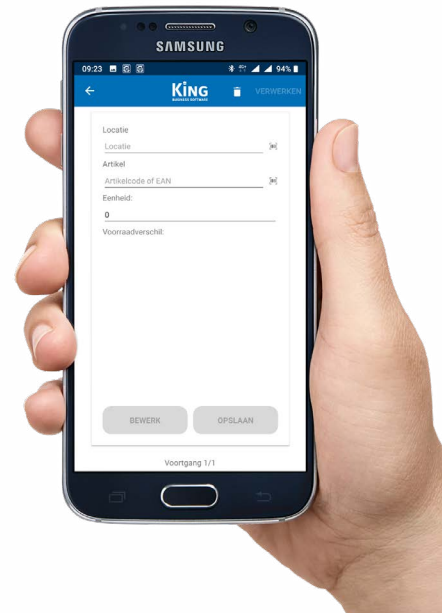

De voordelen van de King WMS Inventariseren-app

- Voorraden snel en efficiënt up-to-date.
- Automatisch inventariseren zonder papieren tellijsten.
- Eenvoudig artikelen scannen met de handscanner.
- Tijdsbesparing, gemakkelijk en minder fouten.
- Directe koppeling met je King administratie.
- Door iedereen eenvoudig te gebruiken.

Download de King WMS Inventariseren-app

King WMS Inventariseren