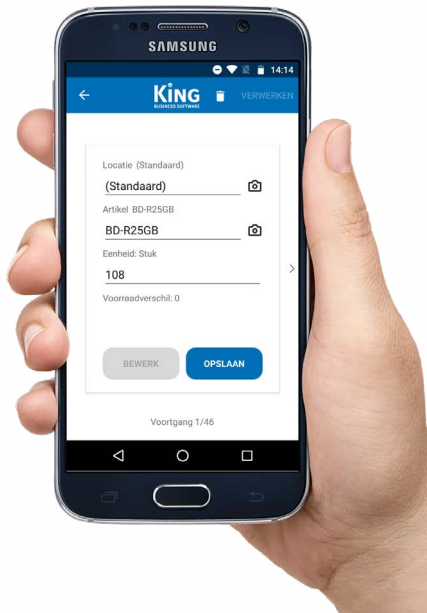

De voordelen van de King WMS Inventariseren-app

- Voorraden snel en efficiënt up-to-date.
- Automatisch inventariseren zonder papieren tellijsten.
- Eenvoudig artikelen scannen met de handscanner.
- Tijdsbesparing, gemakkelijk en minder fouten.
- Directe koppeling met je King administratie.
- Door iedereen eenvoudig te gebruiken.

Download de King WMS Inventariseren-app

King WMS Inventariseren